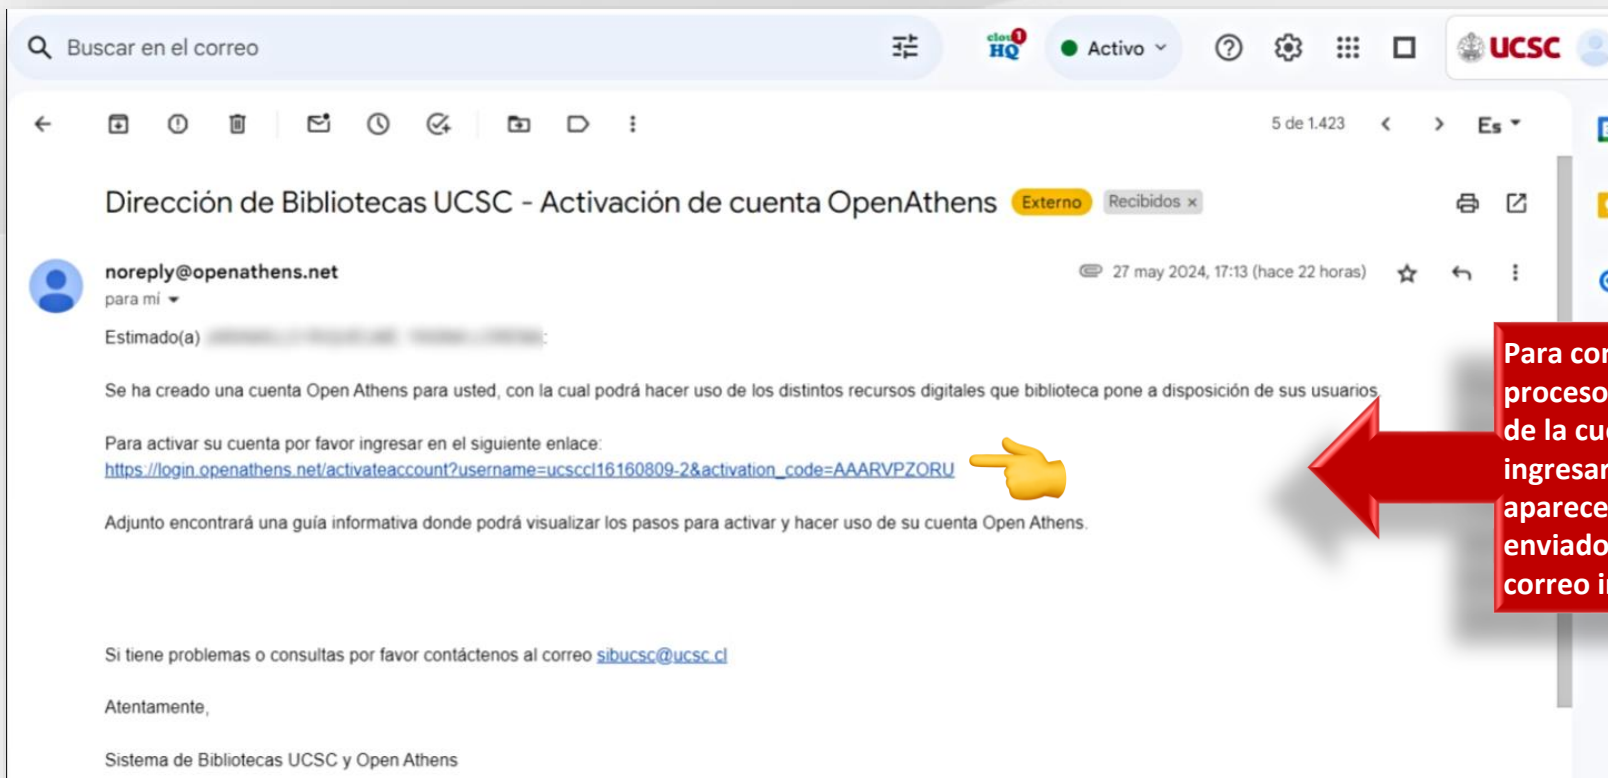

UCSC

SIB | UCSC
SISTEMA DE BIBLIOTECAS - CRAI
UNIVERSIDAD CATÓLICA DE LA SANTÍSIMA CONCEPCIÓN

Activación de cuenta OpenAthens

Guía para el estudiante

Unidad Servicios al Público y Referencia
Unidad de Tecnologías de la Información

¿Qué es OpenAthens?

OpenAthens es un servicio online de acceso federado a recursos suscritos, enfocado en la seguridad, facilidad de uso y la integración proporcionando una moderna tecnología de inicio de sesión único.

¿Para que sirve OpenAthens

- Permite acceder a múltiples recursos electrónicos suscritos por la Universidad con una cuenta personal.
- Permite acceder a los recursos en línea de forma remota, desde cualquier lugar con conexión a internet.

UCSC

¿Cómo activar tu cuenta OpenAthens?

Paso 1

Para comenzar el proceso de activación de la cuenta, debes ingresar al enlace que aparece en el e-mail enviado a tu casilla de correo institucional

¿Cómo activar tu cuenta OpenAthens?